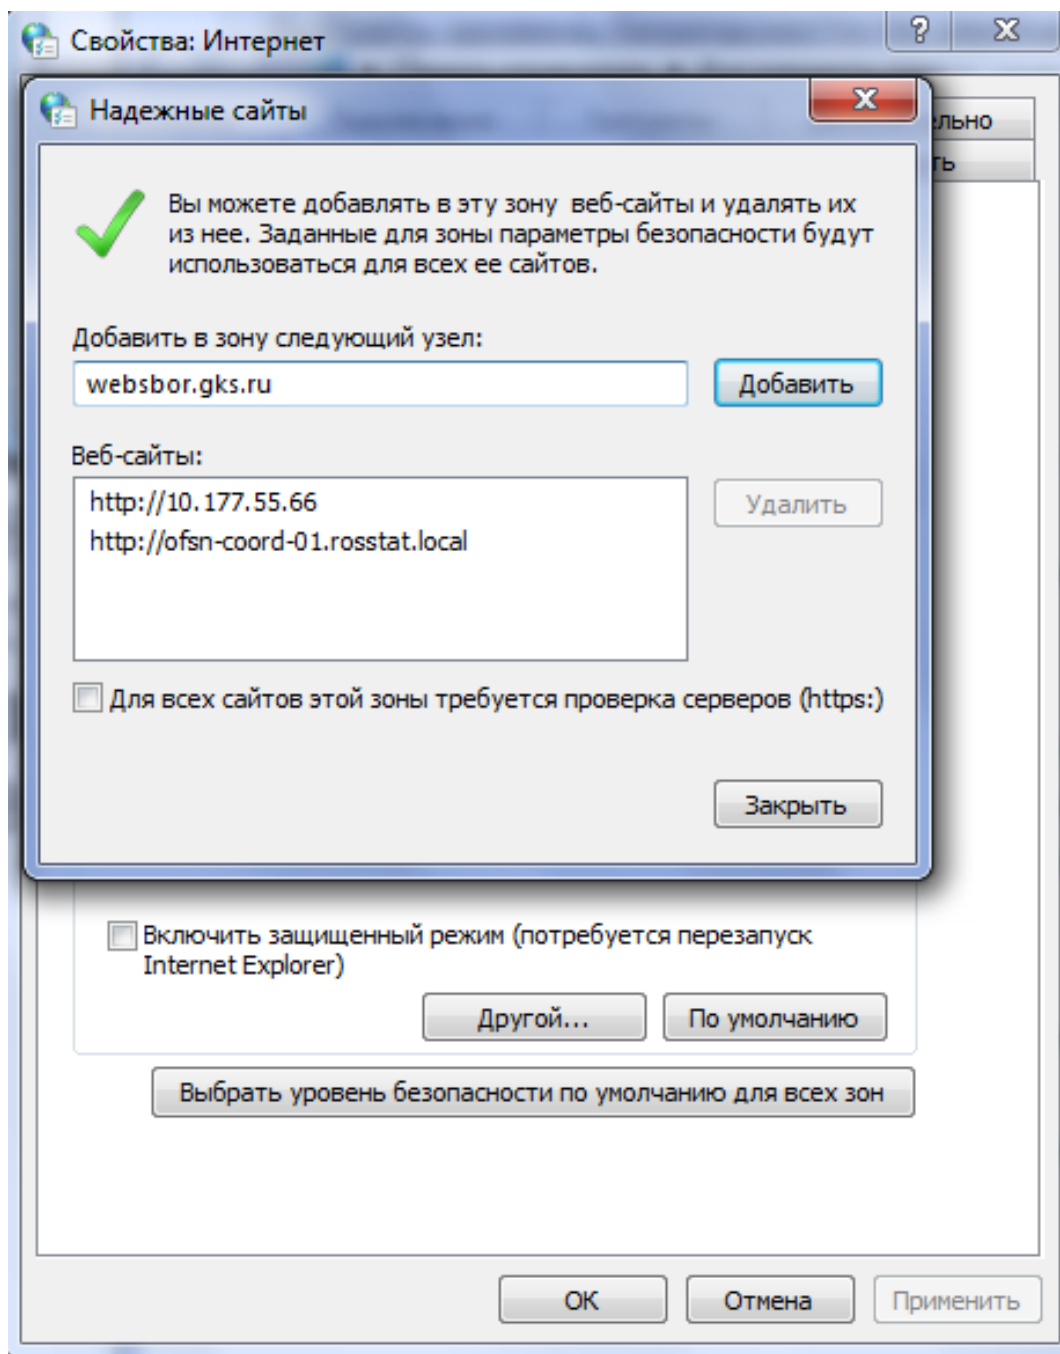

# ИНСТРУКЦИЯ

1. Открыть Панель управления компьютера.
2. Выбрать «Свойства браузера» и в открывшемся окне перейти на вкладку «Безопасность»:

3. Выбрать элемент «Надежные сайты»:

4. Нажать на кнопку «Сайты».

5. Снять флажок «Для всех сайтов этой зоны требуется проверка серверов (https:)».

6. В поле «Добавить в зону следующий узел:» ввести **websbor.gks.ru**.

7. Нажать на кнопку «Добавить»:

8. Нажать на кнопку «Закрыть», затем - «ОК».