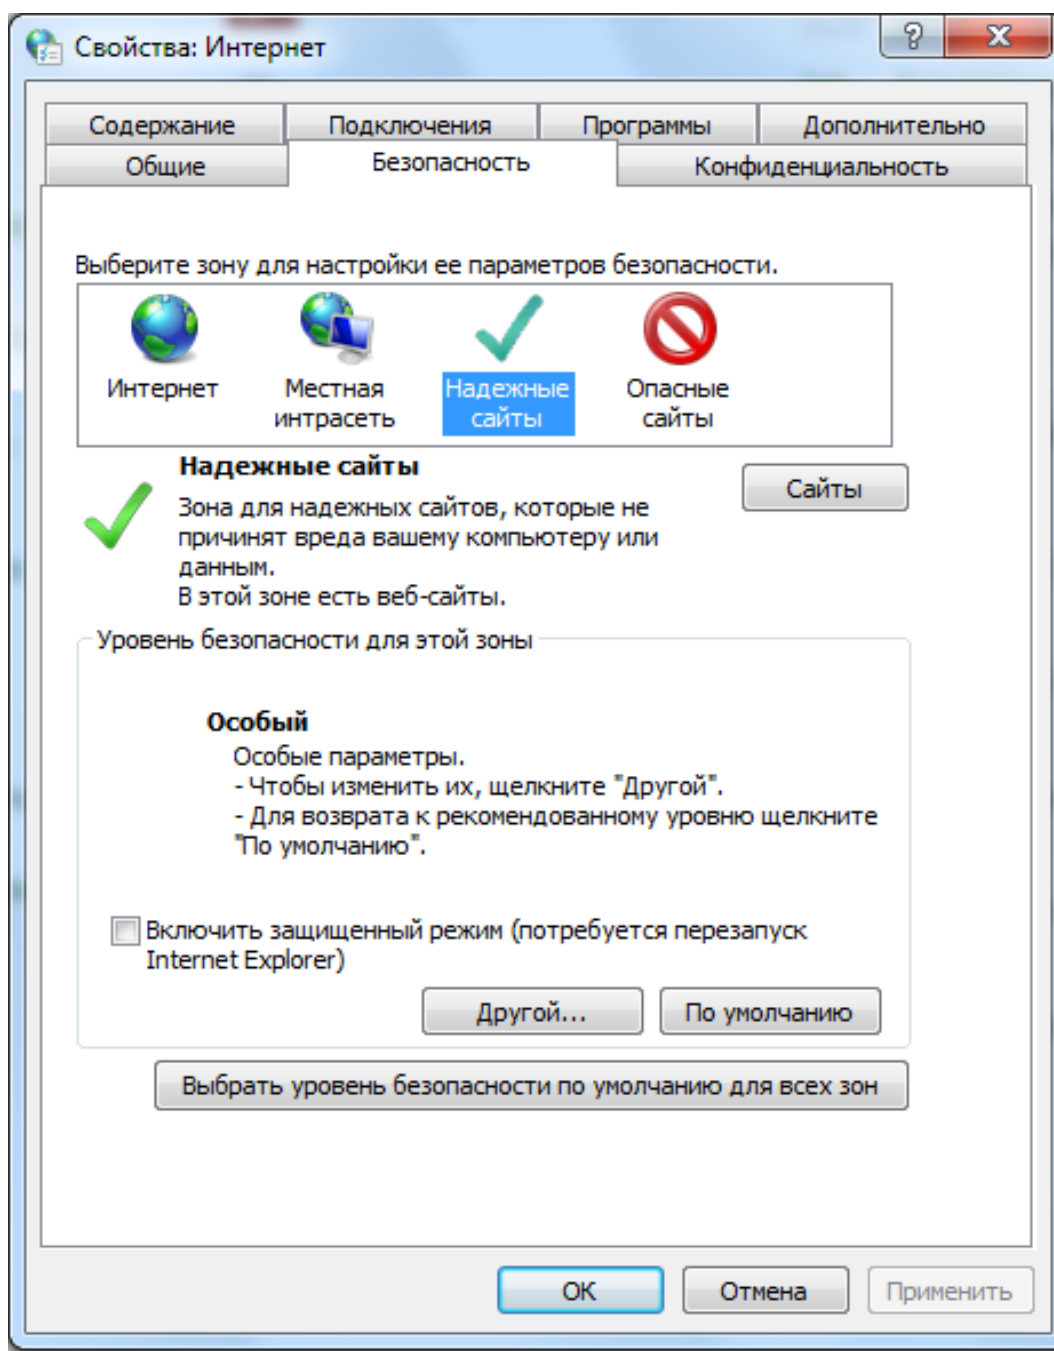

# ИНСТРУКЦИЯ

1. Открыть Панель управления компьютера.
2. Выбрать «Свойства браузера» и в открывшемся окне перейти на вкладку «Безопасность»:

3. Выбрать элемент «Надежные сайты»:

4. Нажать на кнопку «Сайты».

5. Снять флажок «Для всех сайтов этой зоны требуется проверка серверов (https:)».

6. В поле «Добавить в зону следующий узел:» ввести **websbor.gks.ru**.

7. Нажать на кнопку «Добавить»:

8. Нажать на кнопку «Закрыть», затем - «ОК».