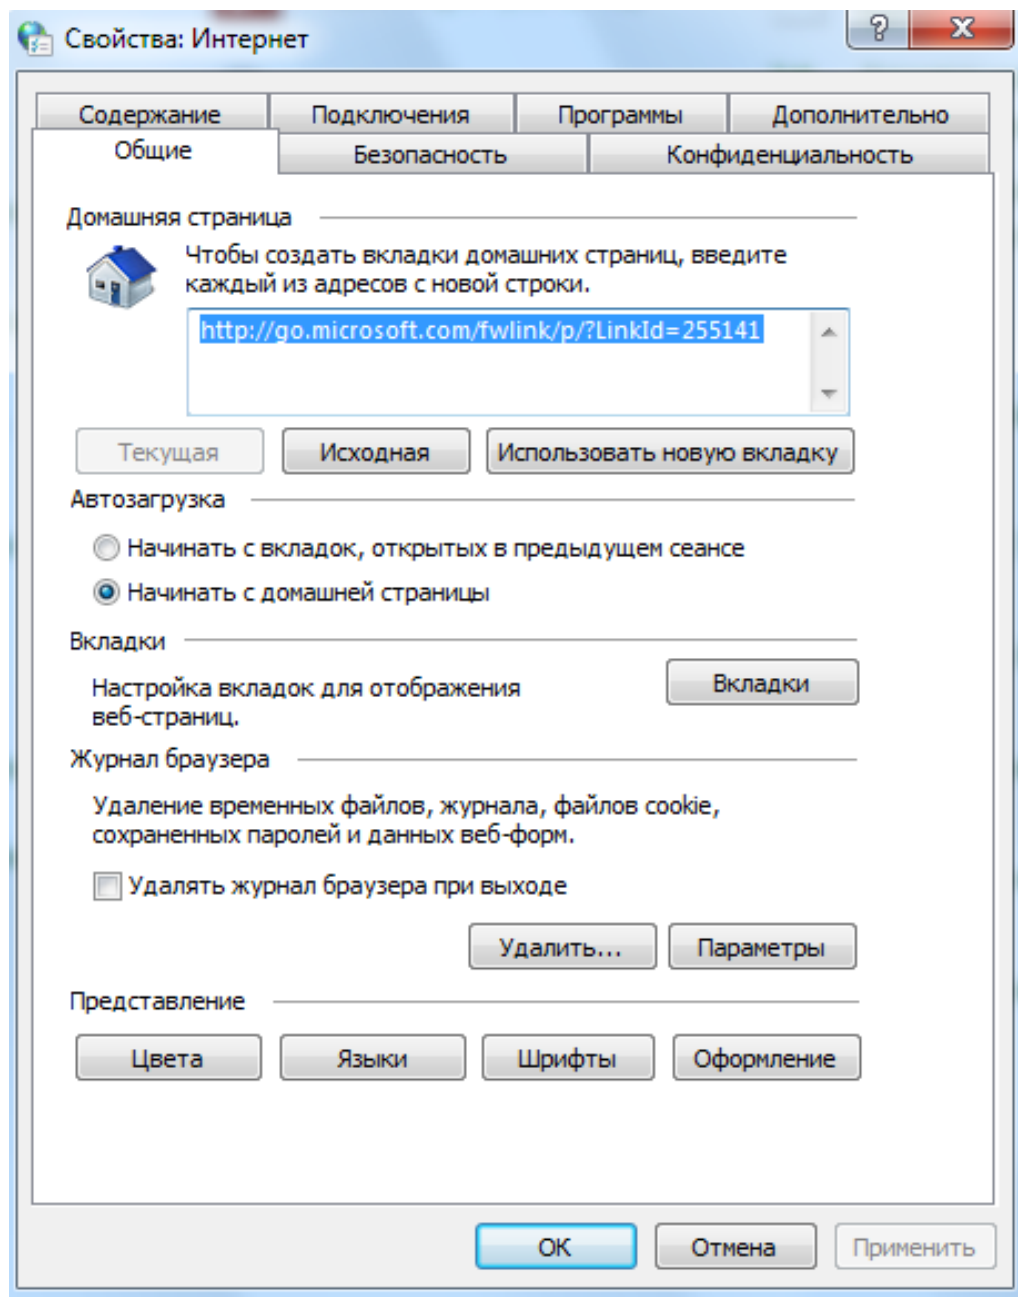

# ИНСТРУКЦИЯ

1. Открыть Панель управления компьютера.
2. Выбрать «Свойства браузера» и в открывшемся окне перейти на вкладку «Безопасность»:

3. Выбрать элемент «Надежные сайты»:

4. Нажать на кнопку «Сайты».

5. Снять флажок «Для всех сайтов этой зоны требуется проверка серверов (https:)».

6. В поле «Добавить в зону следующий узел:» ввести **websbor.gks.ru**.

7. Нажать на кнопку «Добавить»:

8. Нажать на кнопку «Закрыть», затем - «ОК».