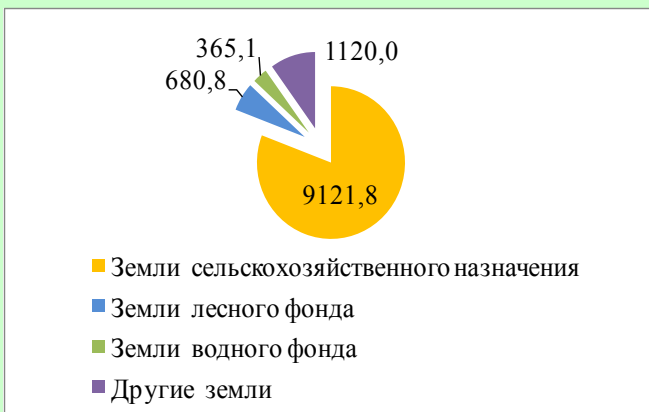

	2014	2015	2016
Выпуск молоди ценных видов рыб - всего	27,4	28,6	6,2
из них:			
осетровых	2,7	3,6	2,7
растительноядных	20,5	21,9	1,9
частиковых	4,2	3,1	1,5

Территориальный орган Федеральной службы государственной статистики по Волгоградской области

**Окружающая
природная среда
Волгоградской области**

**2017
ГОД ЭКОЛОГИИ
В РОССИИ**

В Российской Федерации в 2017 г. проводится Год экологии в соответствии с Указом Президента Российской Федерации от 05.01.2016 г. №7 в целях привлечения внимания общества к вопросам экологического развития Российской Федерации, сохранения биологического разнообразия и обеспечения экологической безопасности

ВОЛГОГРАД 2017

Распределение земельного фонда Волгоградской области по категориям, на конец 2016 года, тысяч гектаров (по данным Управления Росреестра по Волгоградской области)

Доля уловленных и обезвреженных загрязняющих атмосферу веществ в общем количестве отходящих от стационарных источников в 2016 г., процентов