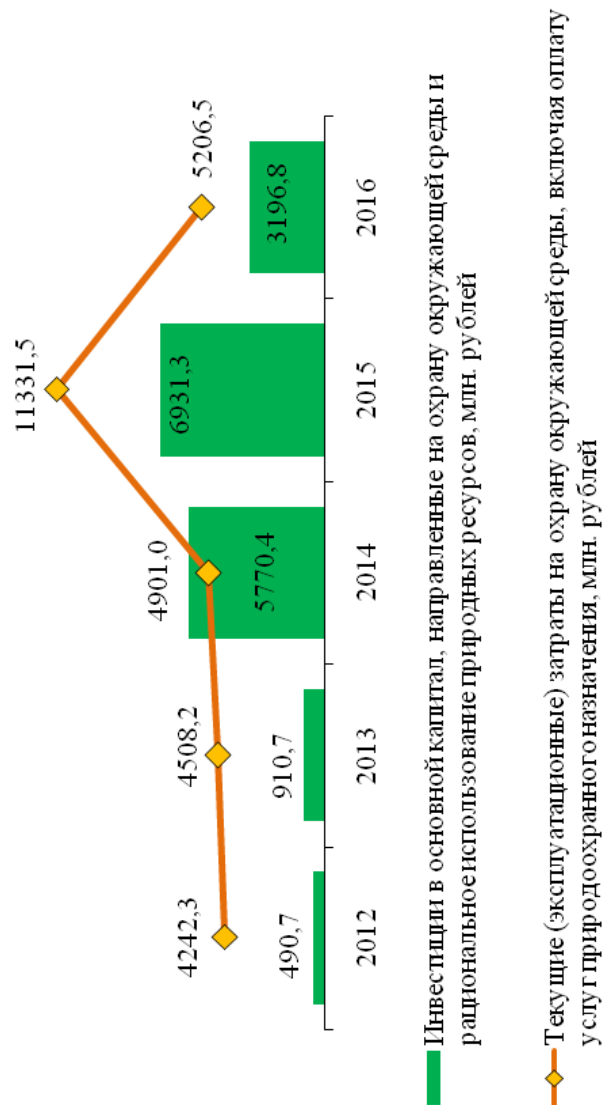

Объем сброса загрязненных сточных вод, млн. м³
(по данным Нижне-Волжского бассейнового водного управления)

Лесовосстановление в государственном лесном фонде Волгоградской области, га

**Выпуск молоди ценных видов рыб
рыбоводными организациями в естественные водоемы и водохранилища
Волгоградской области, млн. штук**
(по данным Комитета сельского хозяйства Волгоградской области)

	2014	2015	2016
Выпуск молоди ценных видов рыб - всего	27,4	28,6	6,2
из них:			
осетровых	2,7	3,6	2,7
растительноядных	20,5	21,9	1,9
частиковых	4,2	3,1	1,5

Территориальный орган Федеральной службы государственной статистики по Волгоградской области