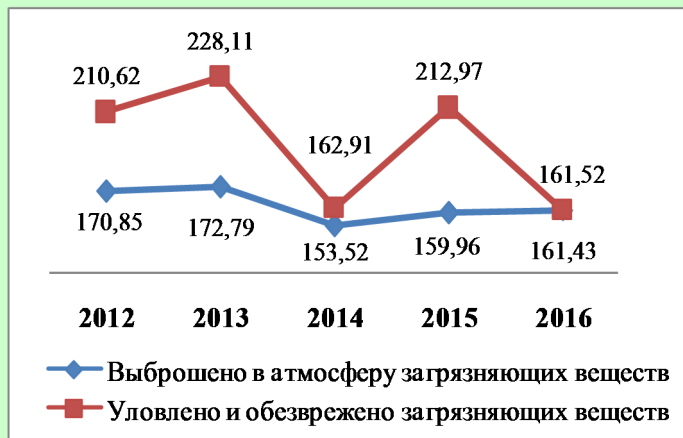

Выбросы и улавливание загрязняющих атмосферу веществ, отходящих от стационарных источников по Волгоградской области, тыс. тонн