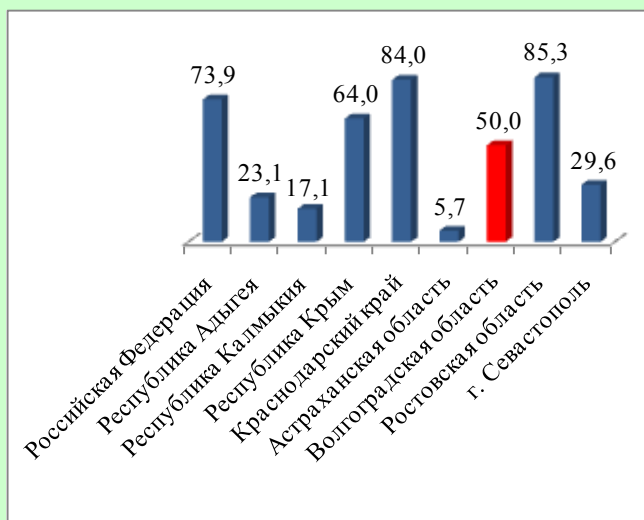

**Окружающая
природная среда
Волгоградской области**

**2017
ГОД ЭКОЛОГИИ
В РОССИИ**

В Российской Федерации в 2017 г. проводится Год экологии в соответствии с Указом Президента Российской Федерации от 05.01.2016 г. №7 в целях привлечения внимания общества к вопросам экологического развития Российской Федерации, сохранения биологического разнообразия и обеспечения экологической безопасности

ВОЛГОГРАД 2017

Распределение земельного фонда Волгоградской области по категориям, на конец 2016 года, тысяч гектаров (по данным Управления Росреестра по Волгоградской области)

Доля уловленных и обезвреженных загрязняющих атмосферу веществ в общем количестве отходящих от стационарных источников в 2016 г., процентов