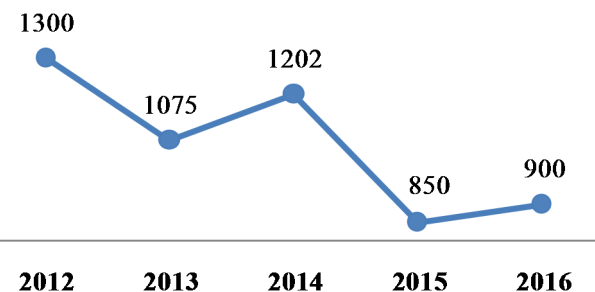

Объем сброса загрязненных сточных вод, млн. м³
(по данным Нижне-Волжского бассейнового водного управления)

Лесовосстановление в государственном лесном фонде Волгоградской области, га

**Выпуск молоди ценных видов рыб
рыбоводными организациями в естественные водоемы и водохранилища
Волгоградской области, млн. штук**
(по данным Комитета сельского хозяйства Волгоградской области)

	2014	2015	2016
Выпуск молоди ценных видов рыб - всего	27,4	28,6	6,2
из них:			
осетровых	2,7	3,6	2,7
растительноядных	20,5	21,9	1,9
частиковых	4,2	3,1	1,5

Территориальный орган Федеральной службы государственной статистики по Волгоградской области

Динамика образования, использования и обезвреживания отходов производства и потребления по Волгоградской области, тыс. тонн