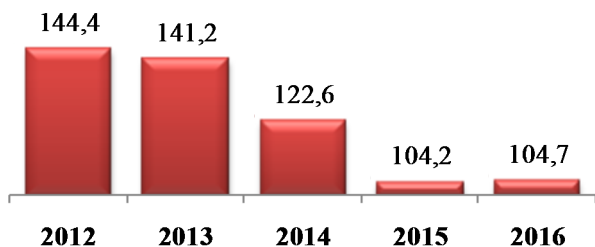

Объем сброса загрязненных сточных вод, млн. м³
(по данным Нижне-Волжского бассейнового водного управления)

Лесовосстановление в государственном лесном фонде Волгоградской области, га

**Выпуск молоди ценных видов рыб
рыбоводными организациями в естественные водоемы и водохранилища
Волгоградской области, млн. штук**
(по данным Комитета сельского хозяйства Волгоградской области)

	2014	2015	2016
Выпуск молоди ценных видов рыб - всего	27,4	28,6	6,2
из них:			
осетровых	2,7	3,6	2,7
растительноядных	20,5	21,9	1,9
частиковых	4,2	3,1	1,5

Территориальный орган Федеральной службы государственной статистики по Волгоградской области

Динамика образования, использования и обезвреживания отходов производства и потребления по Волгоградской области, тыс. тонн